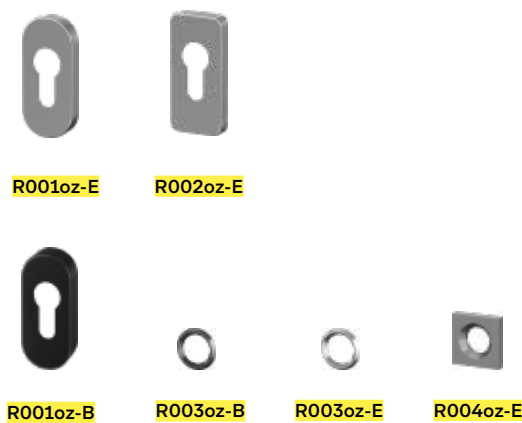

AUSSEN- ROSETTEN